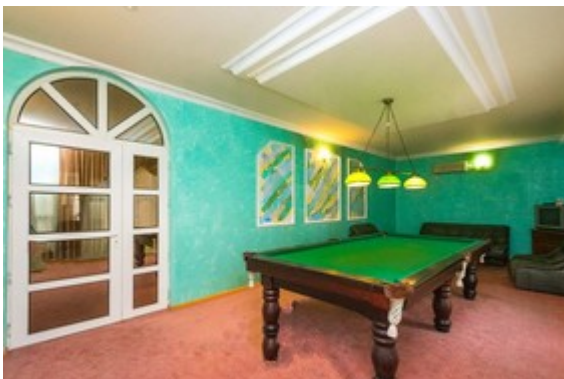

Сдам в аренду прочую недвижимость

Территория: Краснодарский край,

Сочи

Стоимость: руб 80 000

Объект: Дом

600 m2

Адрес: Краснодарский край, Сочи, Медовая улица

Комментарий: Сдам посуточно коттедж. Площадь земельного участка 12 соток. Расположение: Сочи. 4-этажный дом, отличная отделка. В доме 15 комнат, есть бытовая техника, интернет, мебель. Коммуникации: электроснабжение. Сайт: <https://realty.jcat.ru/07387bf4/?utm_source=nndv&utm_medium=paidsearch>; Электричество: есть.

Контакт:

телефон: (зарегистрируйтесь и войдите, чтобы увидеть), смотреть на сайте:

<https://sochi.nndv.ru/prochaia/sdam/dom/113845.html>

email (скрыт), отправить письмо через сайт:

<https://sochi.nndv.ru/prochaia/sdam/dom/113845?pismo=1>

Размещено: с 10.04.24 17:10:12 до 10.04.25 17:10:12

Фото:

QR код (поднесите мобильный телефон для сканирования):