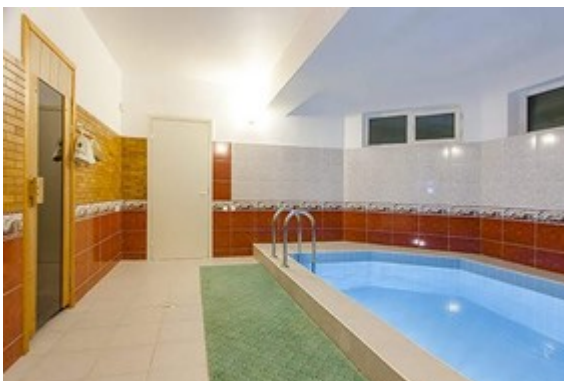

Сдам в аренду прочую недвижимость

Территория: Краснодарский край,

Сочи

Стоимость: руб 80 000

Объект: Дом

600 m2

Адрес: Краснодарский край, Сочи, Медовая улица

Комментарий: Сдам посуточно коттедж. Площадь земельного участка 12 соток. Расположение: Сочи. 4-этажный дом, отличная отделка. В доме 15 комнат, есть бытовая техника, интернет, мебель. Коммуникации: электроснабжение. Сайт: <https://realty.jcat.ru/07387bf4/?utm_source=nndv&utm_medium=paidsearch>; Электричество: есть.

Контакт:

телефон: (зарегистрируйтесь и войдите, чтобы увидеть), смотреть на сайте:

<https://sochi.nndv.ru/prochaia/sdam/dom/113845.html>

email (скрыт), отправить письмо через сайт:

<https://sochi.nndv.ru/prochaia/sdam/dom/113845?pismo=1>

Размещено: с 10.04.24 17:10:12 до 10.04.25 17:10:12

Фото:

QR код (поднесите мобильный телефон для сканирования):